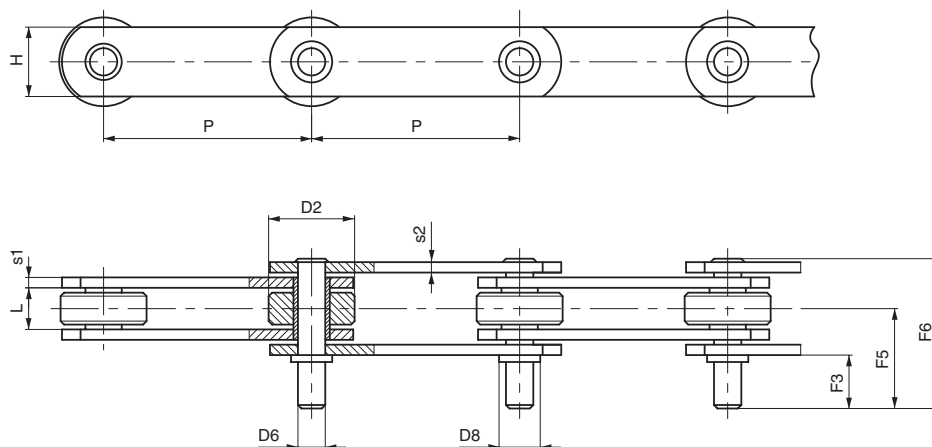

CHAINS FOR SPECIAL APPLICATIONS – CANNING INDUSTRY

SOLID PIN CHAINS

Chain N.	P mm	L mm	D2 mm	D6 mm	H mm	S/S1 mm	a mm	b mm	c mm	F1 mm	Breaking load N
W2689	50	15	31	10	25	4/4	17,5	34	60	36	65.000
500BRA102	50	15	31	10	25	4/4	17,5	34	60	36	65.000
W4216	76,2	15	31,75	14	26,5	4/4	19	38,1	43	37	34.000
W1829	86	14,5	45	14	35	4/4	7,5	37	35	36,5	74.000
W1826	100	15	45	10	25	4/4	15	47,5	70	36	45.000
W4338	100	22	45	12	35	4/4	33,5	40	70	43	100.000
W3776	101,6	19	47,5	19	40	5/4	38	44,5	63,5	44,8	100.000
W3952	101,6	19	47,5	19	40	5/4	30	44,5	63,5	44,8	100.000
W2554/5	101,6	19	47,5	19	40	5/4	40	41	63,5	44,8	100.000

CHAINS FOR SPECIAL APPLICATIONS – CANNING INDUSTRY

PEEL SEPARATORS

Chain N.	P mm	L mm	D2 mm	D6 mm	D8 mm	H mm	S mm	F3 mm	F5 mm	F6 mm	Breaking load N
W1173	50	15	20	9,85	10	27	4	15	32,5	53,5	75.000
W2938	50	15	20	9,85	10	25	4	15	32,5	57	70.000
W1440	53	16	27	8	8	20	3	17	32,5	53,5	24.000
W1527	53	16	25	8	8	20	3	15	32,5	53,5	50.000

WITH EXTENDED PINS

Chain N.	P mm	L mm	D2 mm	D6 mm	D8 mm	H mm	S1/S2 mm	F3 mm	F5 mm	F6 mm	Breaking load N
500D202	50	15	31	12	16	25	4/4	32	48	66	45.000
W1201	75	15	31	9,85	9,85	25	4/4	20	36	54	75.000
W1200	80	15	31	9,85	9,85	25	4/4	20	36	54	75.000
W2026	88,9	15	31,75	9,85	9,85	25	4/4	20	36	53,5	45.000
W1746	88,9	19	47,5	19,1	/	40	5/4	25	44,2	65,5	100.000
W2832	100	15	32	9,85	15	25	4/4	20	36	53,5	45.000
W1137	101,6	15	38	12	16	25	4/4	25	53,5	72	40.000