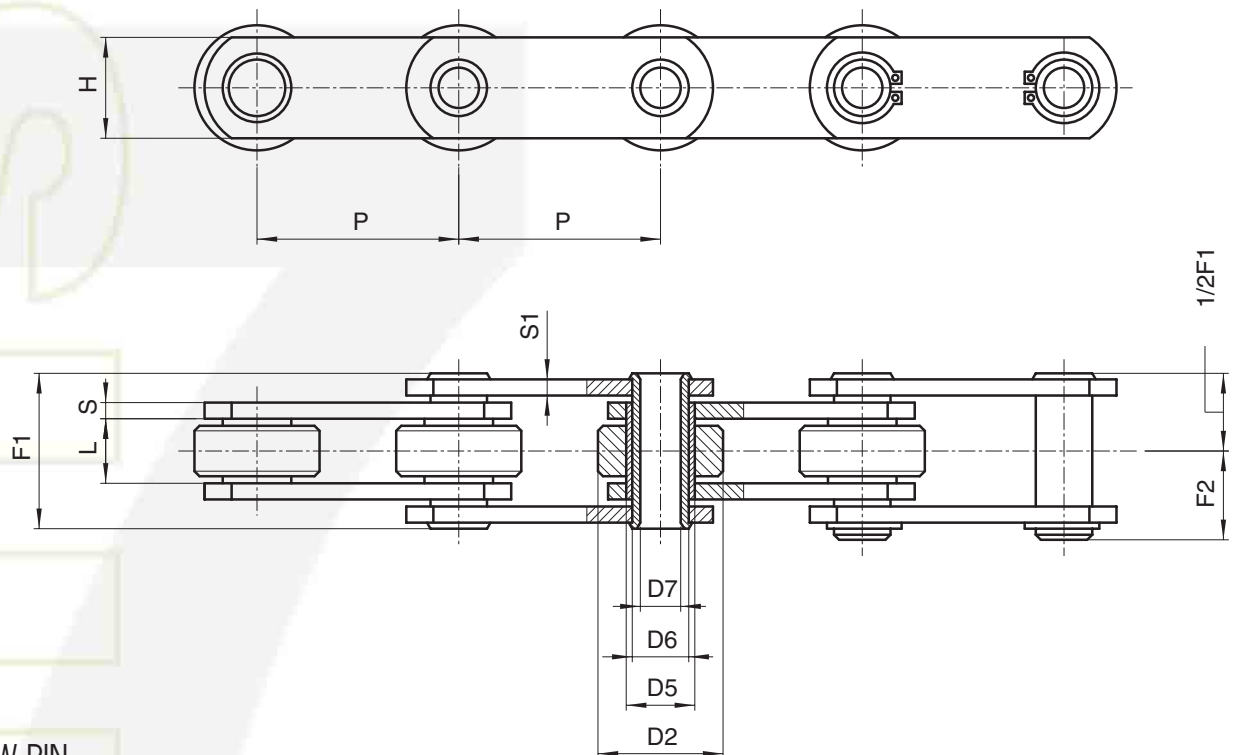

CHAINS FOR SPECIAL APPLICATIONS – CANNING INDUSTRY

HOLLOW PIN CHAINS

Chain N.	P mm	L mm	D2 mm	D5 mm	D6 mm	D7 mm	H mm	S/S1 mm	F1 mm	Breaking load N
W2003	50	11,5	25	11	9	6,2	20	2,5/2,5	25	25.000
W4886RZV**	76,2	19	47,5	23	19	13,5	40	5/4	44,75	108.000
W1830	86	14,5	45	25	20	14,4	35	4/3	34	50.000
W2058	86	15	45	25	20	14,4	35	5/4	38,5	60.000
W3149	101,6	19	47,5	23,5	19	13,25	40	5/4	43,5	125.000
W2009	101,6	31	47,5	23	18	13,5	40	5/4	43	60.000
W4890RZV**	101,6	19	47,5	23	19	13,5	40	5/4	44,75	108.000
W4894RZV**	127	19	47,5	23	19	13,5	40	5/4	44,75	108.000
W4769	127	19	47,5	23	19	13,5	40	5/4	44,75	69.000
W4962SS*	127	19	47,5	23	19	13,5	40	5/4	44,75	60.000

* STAINLESS steel chain
** green zinc plated execution