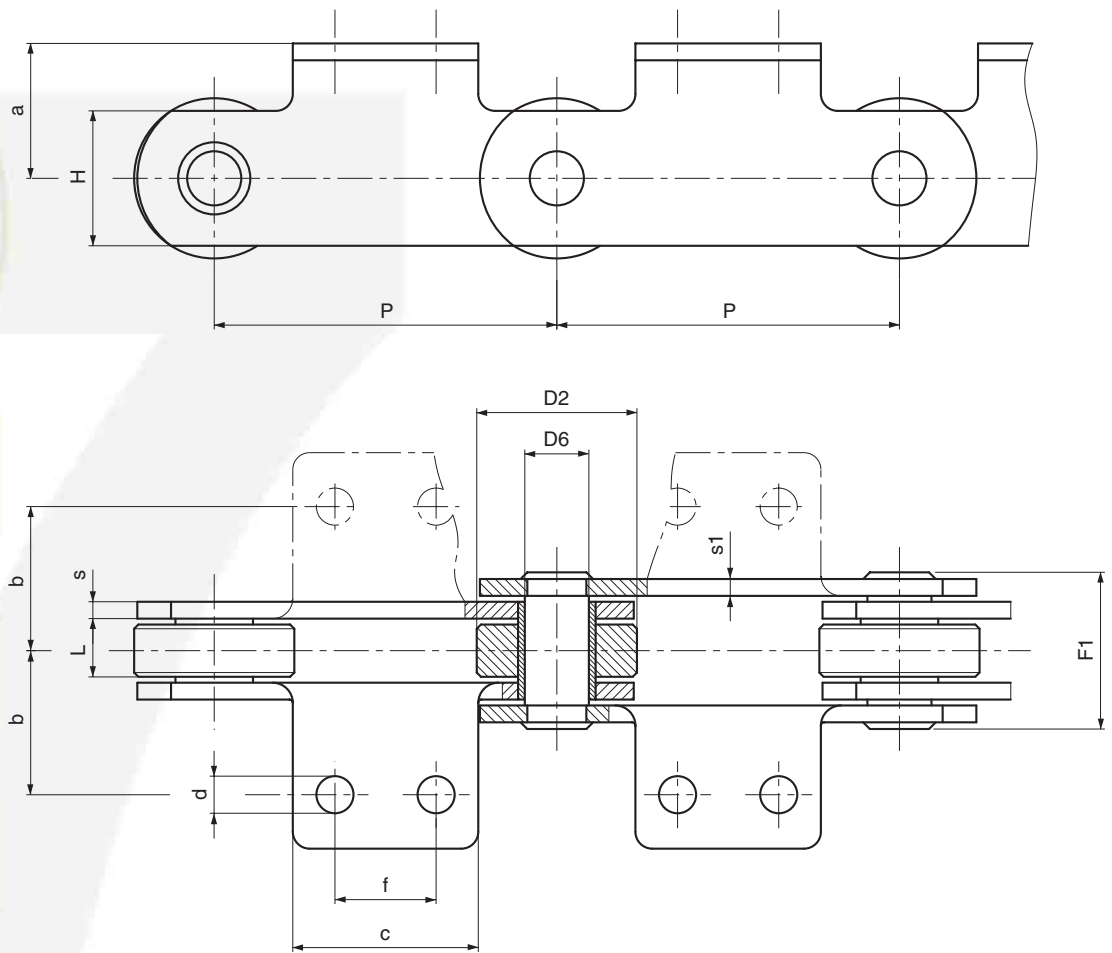

CHAINS FOR SPECIAL APPLICATIONS – CANNING INDUSTRY

SOLID PIN CHAINS

Chain N.	P mm	L mm	D2 mm	D6 mm	H mm	S/S1 mm	a mm	b mm	c mm	F1 mm	Breaking load N
W2689	50	15	31	10	25	4/4	17,5	34	60	36	65.000
500BRA102	50	15	31	10	25	4/4	17,5	34	60	36	65.000
W4216	76,2	15	31,75	14	26,5	4/4	19	38,1	43	37	34.000
W1829	86	14,5	45	14	35	4/4	7,5	37	35	36,5	74.000
W1826	100	15	45	10	25	4/4	15	47,5	70	36	45.000
W4338	100	22	45	12	35	4/4	33,5	40	70	43	100.000
W3776	101,6	19	47,5	19	40	5/4	38	44,5	63,5	44,8	100.000
W3952	101,6	19	47,5	19	40	5/4	30	44,5	63,5	44,8	100.000
W2554/5	101,6	19	47,5	19	40	5/4	40	41	63,5	44,8	100.000

CHAINS FOR SPECIAL APPLICATIONS – CANNING INDUSTRY

PEEL SEPARATORS

Chain N.	P mm	L mm	D2 mm	D6 mm	D8 mm	H mm	S mm	F3 mm	F5 mm	F6 mm	Breaking load N
W1173	50	15	20	9,85	10	27	4	15	32,5	53,5	75.000
W2938	50	15	20	9,85	10	25	4	15	32,5	57	70.000
W1440	53	16	27	8	8	20	3	17	32,5	53,5	24.000
W1527	53	16	25	8	8	20	3	15	32,5	53,5	50.000

WITH EXTENDED PINS

Chain N.	P mm	L mm	D2 mm	D6 mm	D8 mm	H mm	S1/S2 mm	F3 mm	F5 mm	F6 mm	Breaking load N
500D202	50	15	31	12	16	25	4/4	32	48	66	45.000
W1201	75	15	31	9,85	9,85	25	4/4	20	36	54	75.000
W1200	80	15	31	9,85	9,85	25	4/4	20	36	54	75.000
W2026	88,9	15	31,75	9,85	9,85	25	4/4	20	36	53,5	45.000
W1746	88,9	19	47,5	19,1	/	40	5/4	25	44,2	65,5	100.000
W2832	100	15	32	9,85	15	25	4/4	20	36	53,5	45.000
W1137	101,6	15	38	12	16	25	4/4	25	53,5	72	40.000