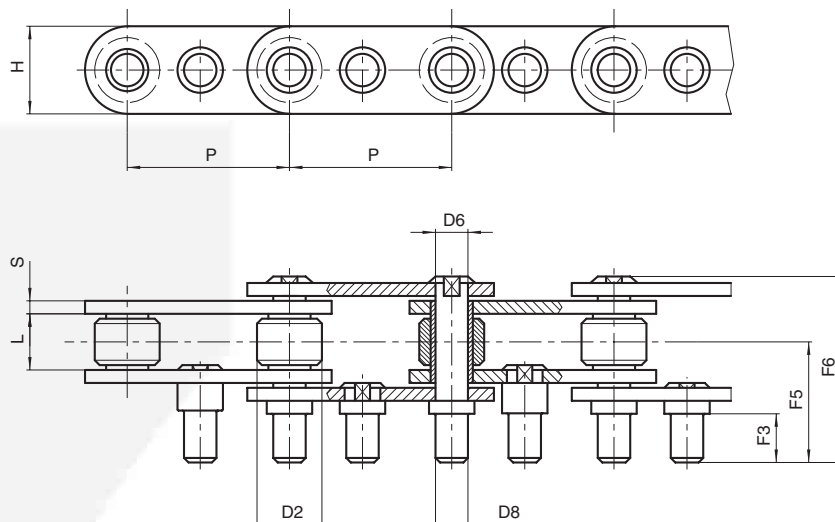

CHAINS FOR SPECIAL APPLICATIONS – CANNING INDUSTRY

SOLID PIN CHAINS

Chain N.	P mm	L mm	D2 mm	D6 mm	H mm	S/S1 mm	a mm	b mm	c mm	F1 mm	Breaking load N
W2689	50	15	31	10	25	4/4	17,5	34	60	36	65.000
500BRA102	50	15	31	10	25	4/4	17,5	34	60	36	65.000
W4216	76,2	15	31,75	14	26,5	4/4	19	38,1	43	37	34.000
W1829	86	14,5	45	14	35	4/4	7,5	37	35	36,5	74.000
W1826	100	15	45	10	25	4/4	15	47,5	70	36	45.000
W4338	100	22	45	12	35	4/4	33,5	40	70	43	100.000
W3776	101,6	19	47,5	19	40	5/4	38	44,5	63,5	44,8	100.000
W3952	101,6	19	47,5	19	40	5/4	30	44,5	63,5	44,8	100.000
W2554/5	101,6	19	47,5	19	40	5/4	40	41	63,5	44,8	100.000

CHAINS FOR SPECIAL APPLICATIONS – CANNING INDUSTRY

PEEL SEPARATORS

Chain N.	P mm	L mm	D2 mm	D6 mm	D8 mm	H mm	S mm	F3 mm	F5 mm	F6 mm	Breaking load N
W1173	50	15	20	9,85	10	27	4	15	32,5	53,5	75.000
W2938	50	15	20	9,85	10	25	4	15	32,5	57	70.000
W1440	53	16	27	8	8	20	3	17	32,5	53,5	24.000
W1527	53	16	25	8	8	20	3	15	32,5	53,5	50.000

WITH EXTENDED PINS

Chain N.	P mm	L mm	D2 mm	D6 mm	D8 mm	H mm	S1/S2 mm	F3 mm	F5 mm	F6 mm	Breaking load N
500D202	50	15	31	12	16	25	4/4	32	48	66	45.000
W1201	75	15	31	9,85	9,85	25	4/4	20	36	54	75.000
W1200	80	15	31	9,85	9,85	25	4/4	20	36	54	75.000
W2026	88,9	15	31,75	9,85	9,85	25	4/4	20	36	53,5	45.000
W1746	88,9	19	47,5	19,1	/	40	5/4	25	44,2	65,5	100.000
W2832	100	15	32	9,85	15	25	4/4	20	36	53,5	45.000
W1137	101,6	15	38	12	16	25	4/4	25	53,5	72	40.000